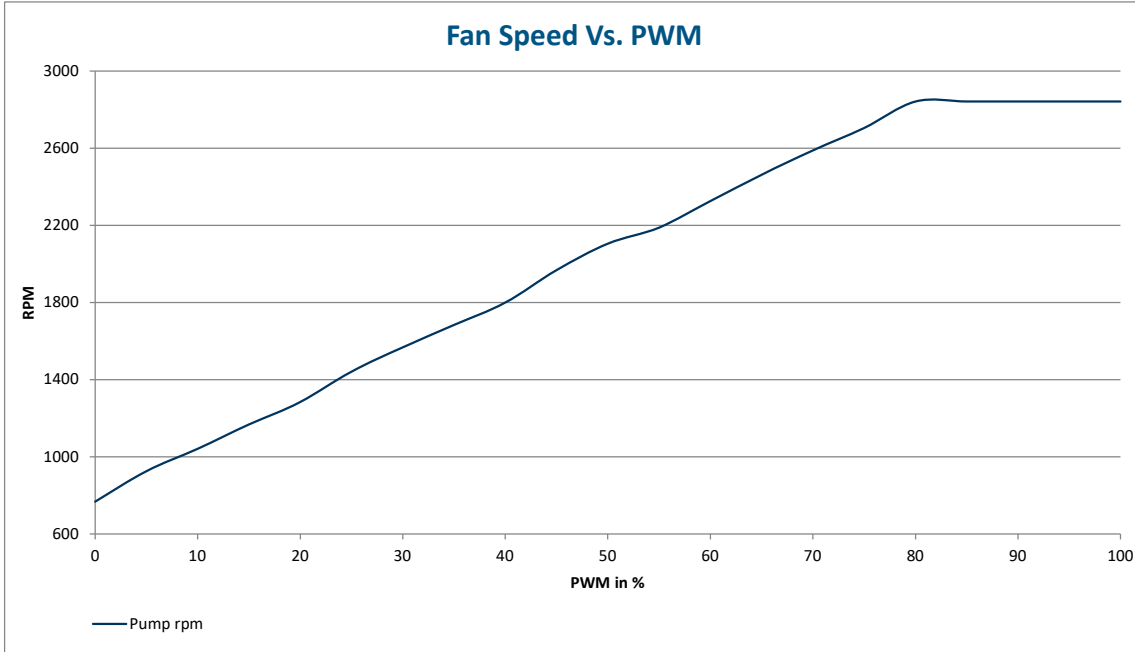

LF3 Pump PWM Curve Test

Date of Test : 16/4/2024 Measurement Interval : 20
Tester Name : Freddie SO Number of points : 21
Tested Fan : LF3 Pump
Remarks :

LF3 VRM Fan PWM Curve Test

Date of Test : 2023-09-07
Tester Name : Hongye Lai
Tested Fan : LF3 VRM Fan
Remarks :

Measurement Interval : 20
Number of points : 11

LF3 240 / 360 A-RGB Radiator Fan PWM Curve Test

Date of Test :	31/1/2024	Measurement Interval :	20
Tester Name :	Freddie SO	Number of points :	21
Tested Fan :	LF3 240 / 360 A-RGB Radiator Fan		
Remarks :			