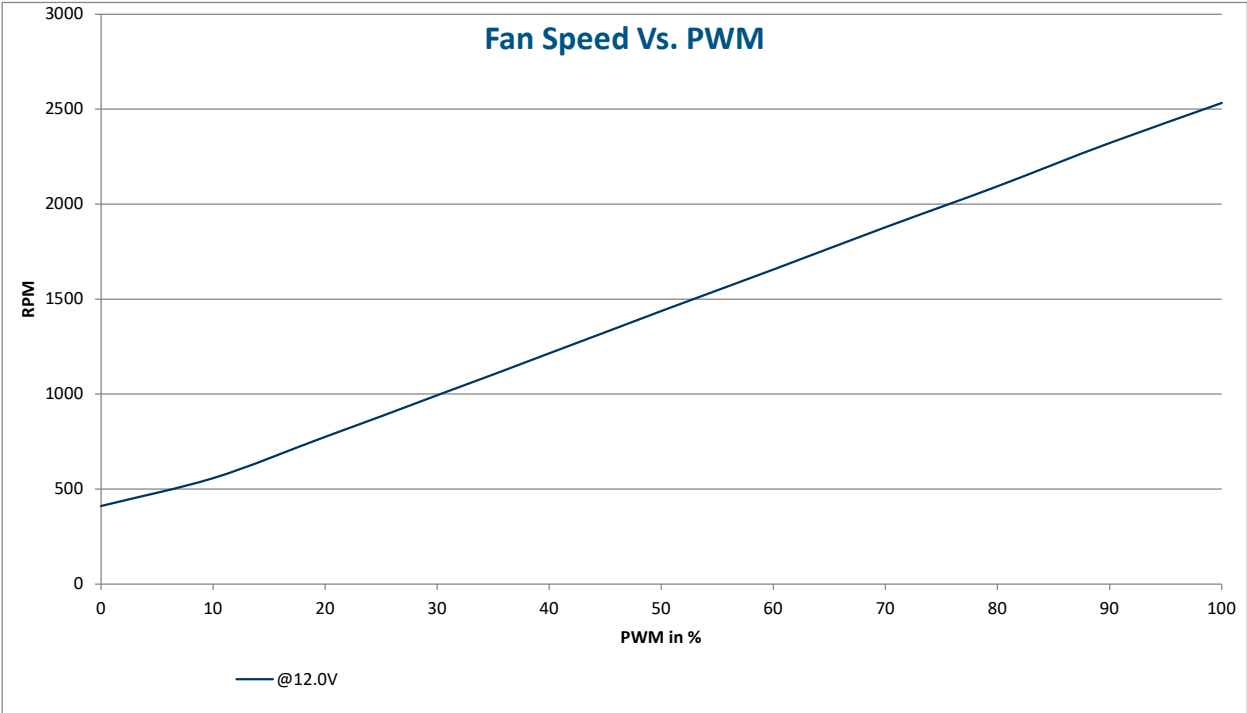

LF3 Pump PWM Curve Test

Date of Test : 16/4/2024 Measurement Interval : 20
Tester Name : Freddie SO Number of points : 21
Tested Fan : LF3 Pump
Remarks :

LF3 VRM Fan PWM Curve Test

Date of Test : 2023-09-07
Tester Name : Hongye Lai
Tested Fan : LF3 VRM Fan
Remarks :

Measurement Interval : 20
Number of points : 11

LF3 240 / 360 A-RGB Radiator Fan PWM Curve Test

Date of Test :	31/1/2024	Measurement Interval :	20
Tester Name :	Freddie SO	Number of points :	21
Tested Fan :	LF3 240 / 360 A-RGB Radiator Fan		
Remarks :			